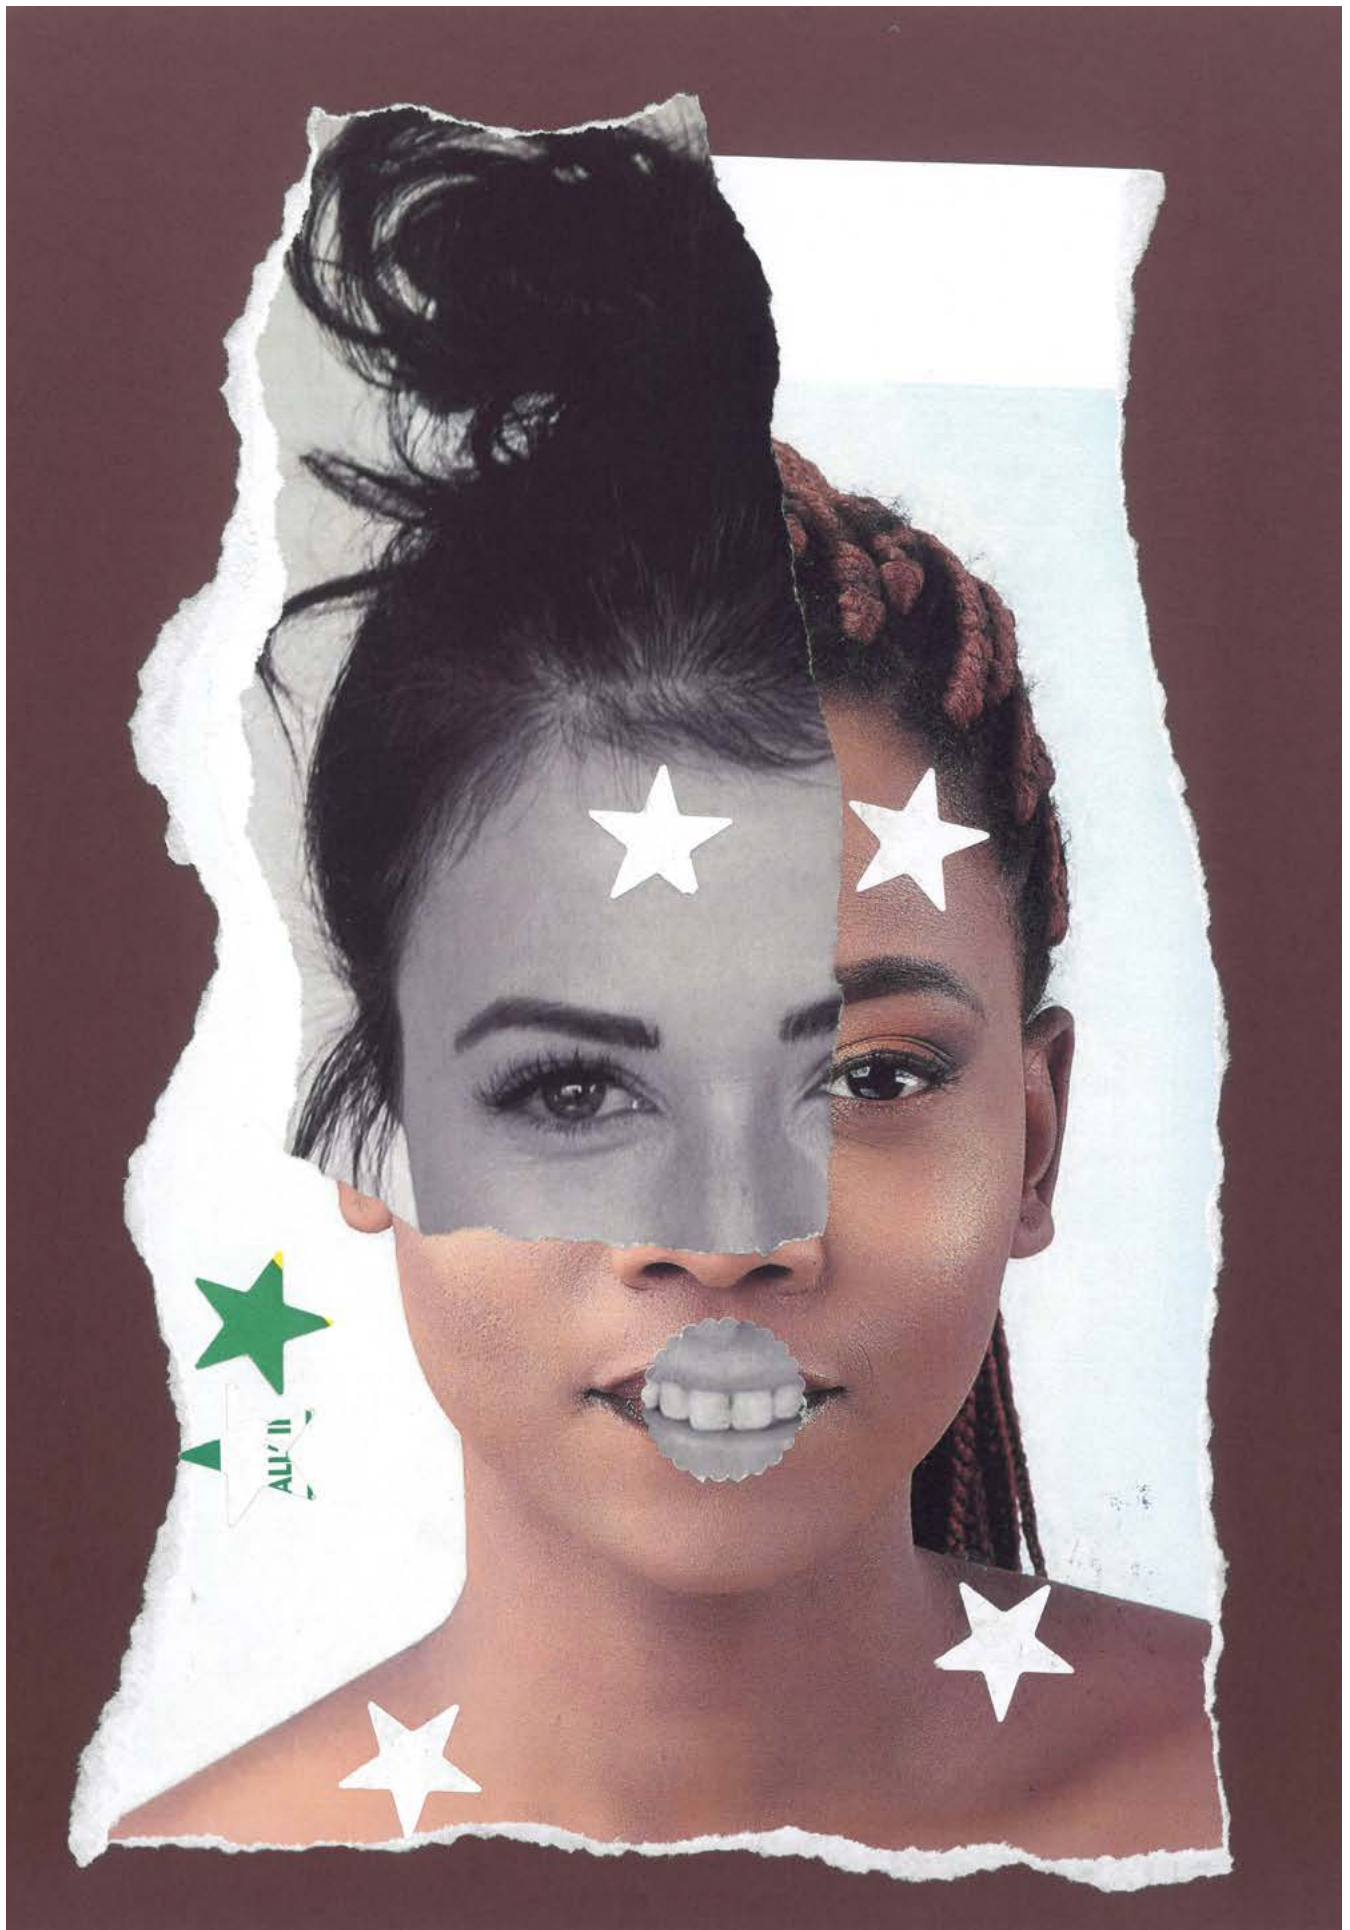

Via Zirardini Ravenna - Open-Air Gallery
PERSONAE. MOSTRA COLLETTIVA DI COLLAGE
Dal 20 maggio al 9 giugno 2026