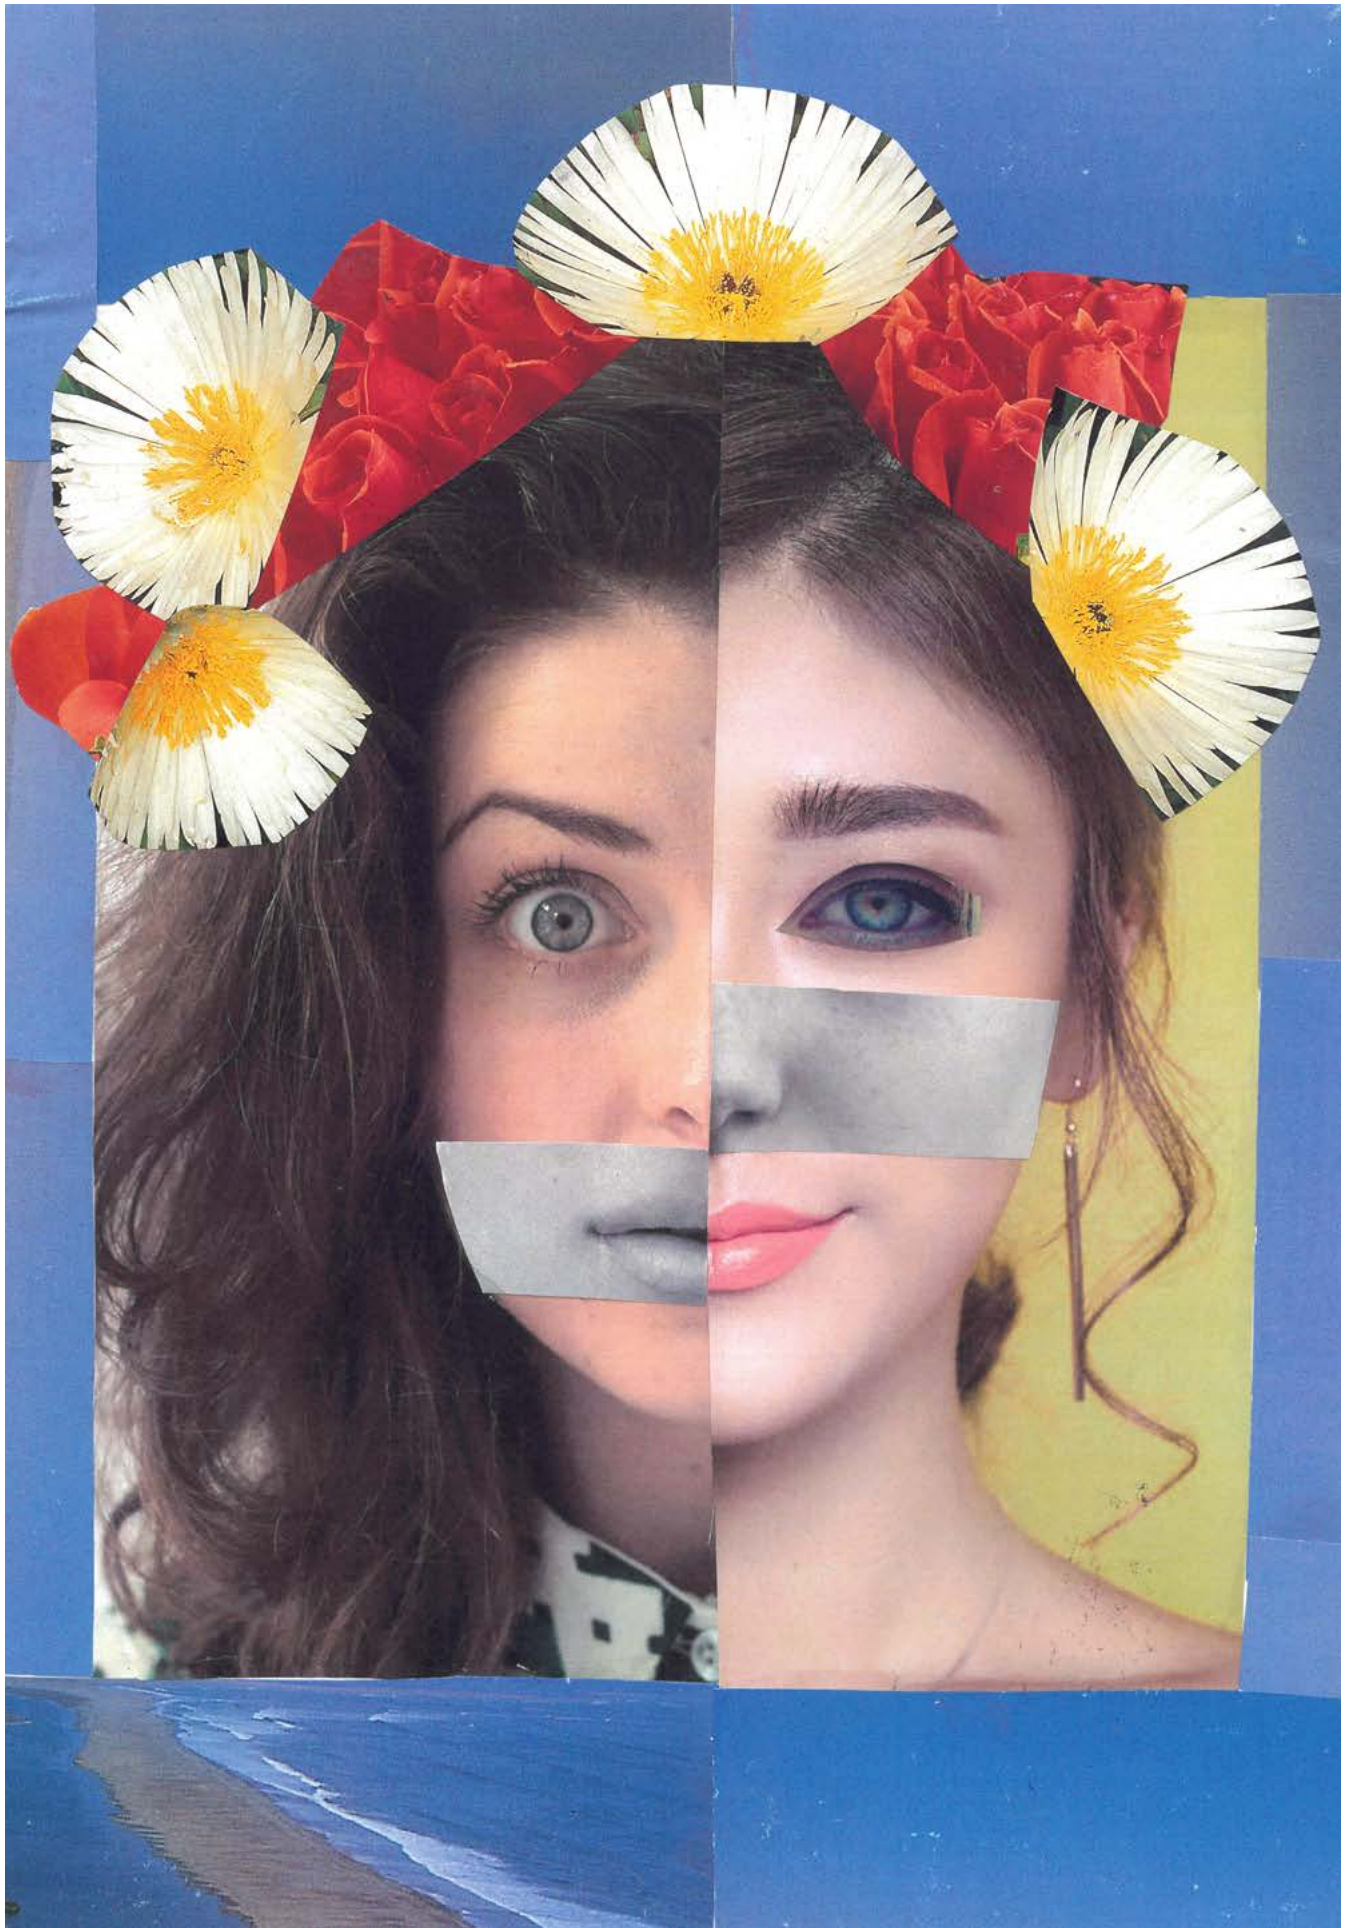

Via Zirardini Ravenna - Open-Air Gallery
PERSONAE. MOSTRA COLLETTIVA DI COLLAGE
Dal 20 maggio al 9 giugno 2026