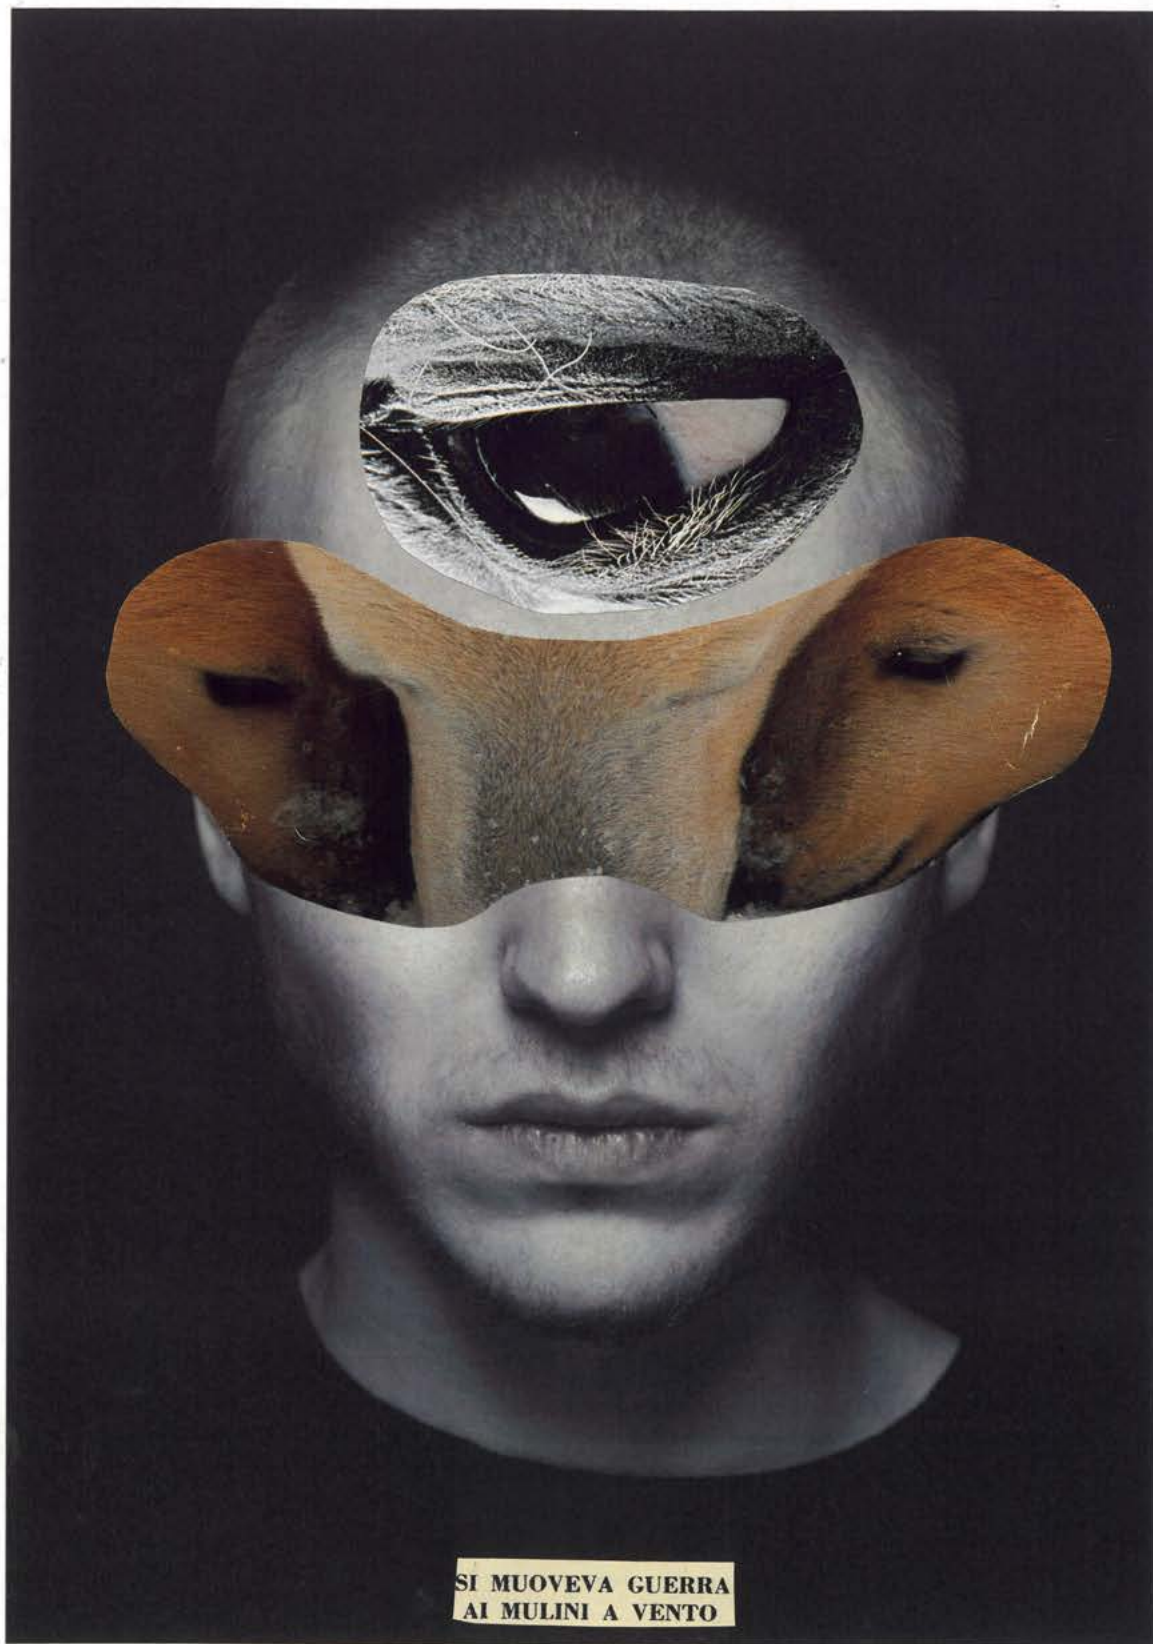

Via Zirardini Ravenna - Open-Air Gallery
PERSONAE. MOSTRA COLLETTIVA DI COLLAGE
Dal 20 maggio al 9 giugno 2026

SI MUOVEVA GUERRA
AI MULINI A VENTO