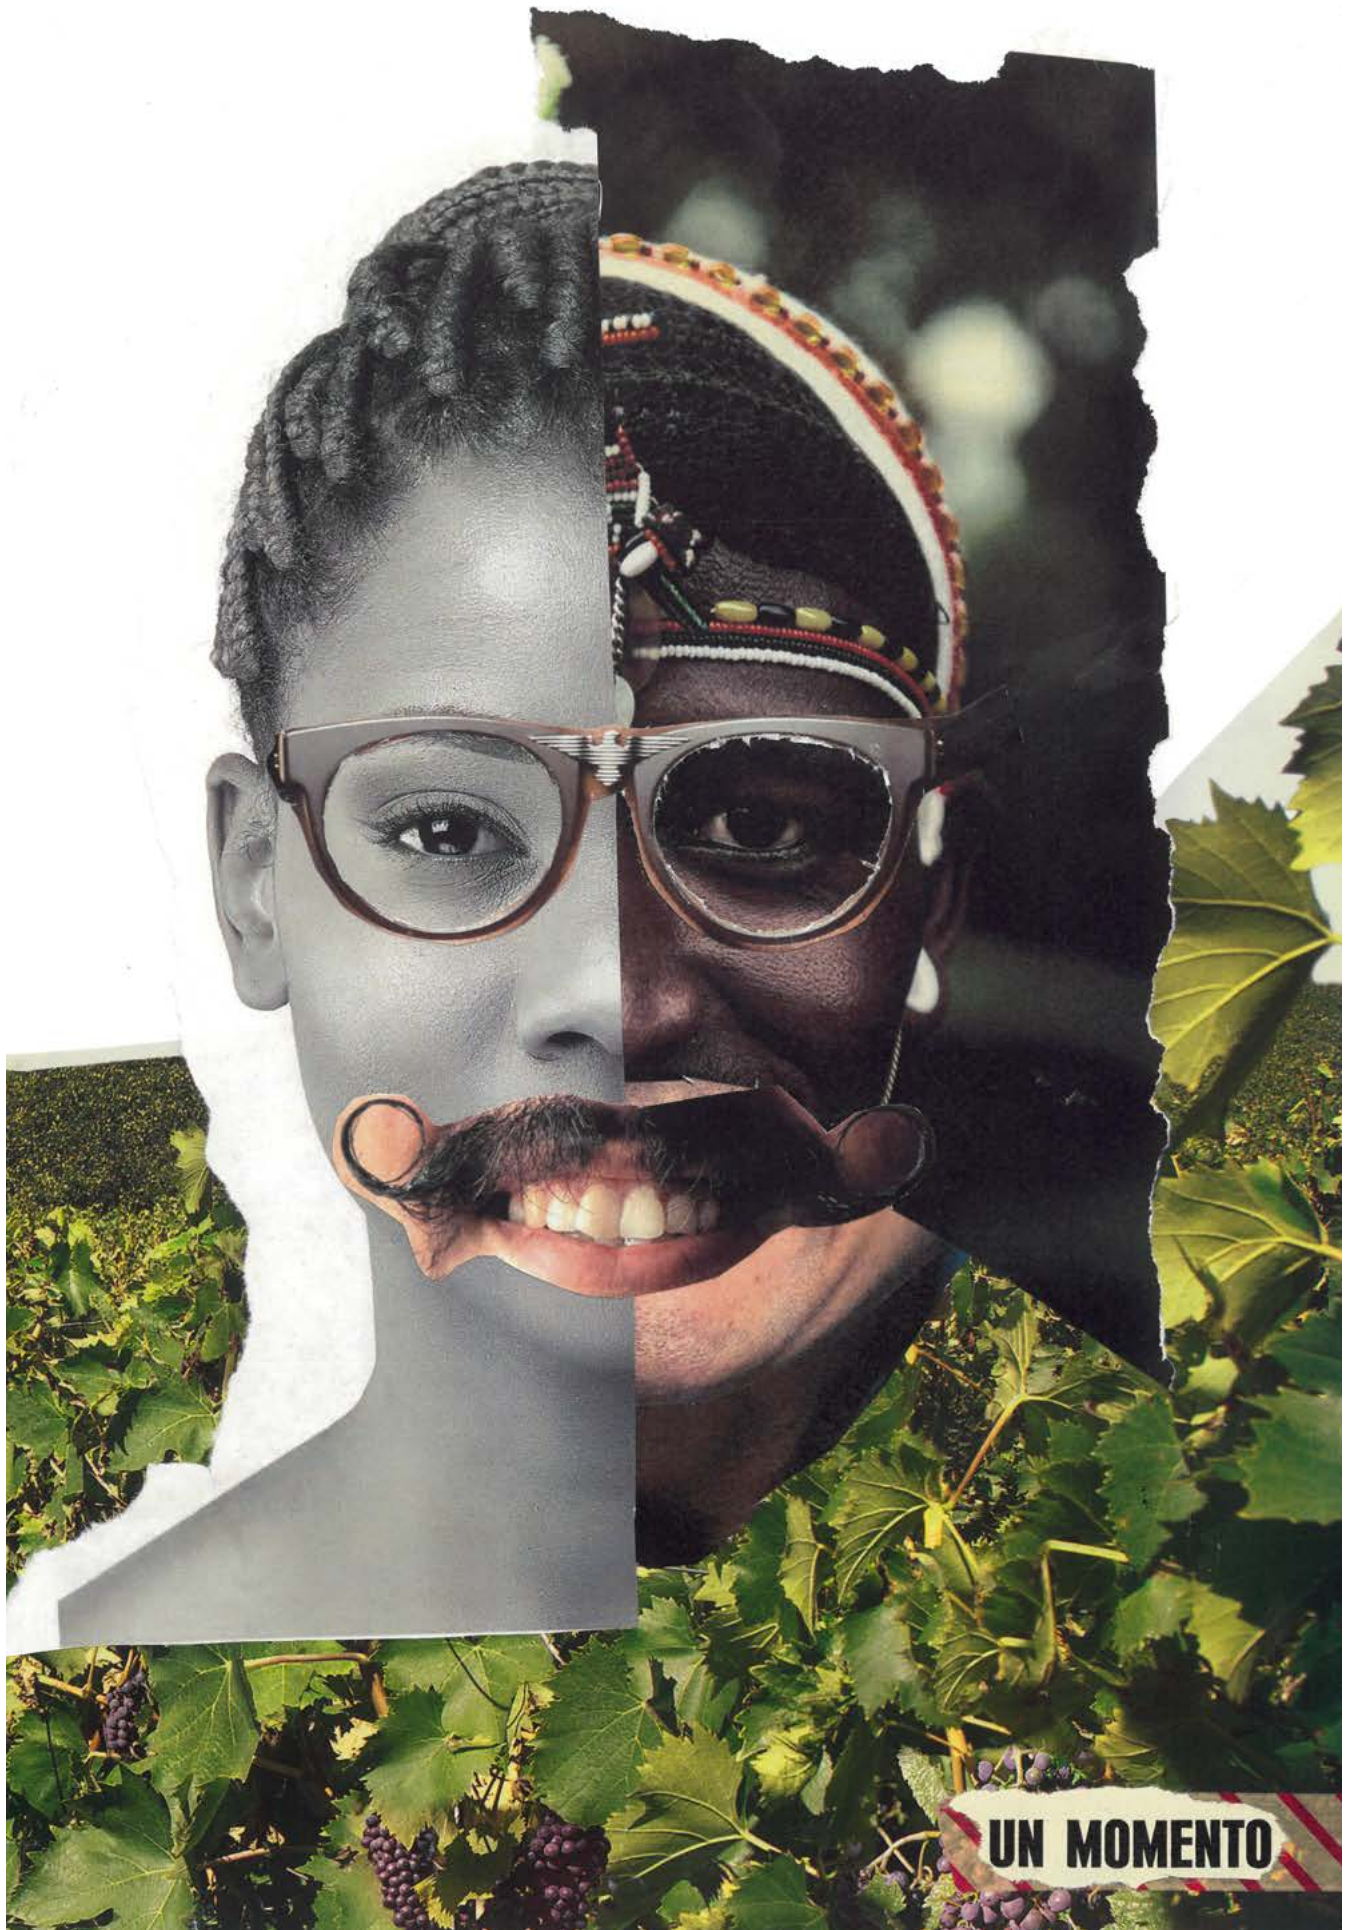

Via Zirardini Ravenna - Open-Air Gallery
PERSONAE. MOSTRA COLLETTIVA DI COLLAGE
Dal 20 maggio al 9 giugno 2026

UN MOMENTO