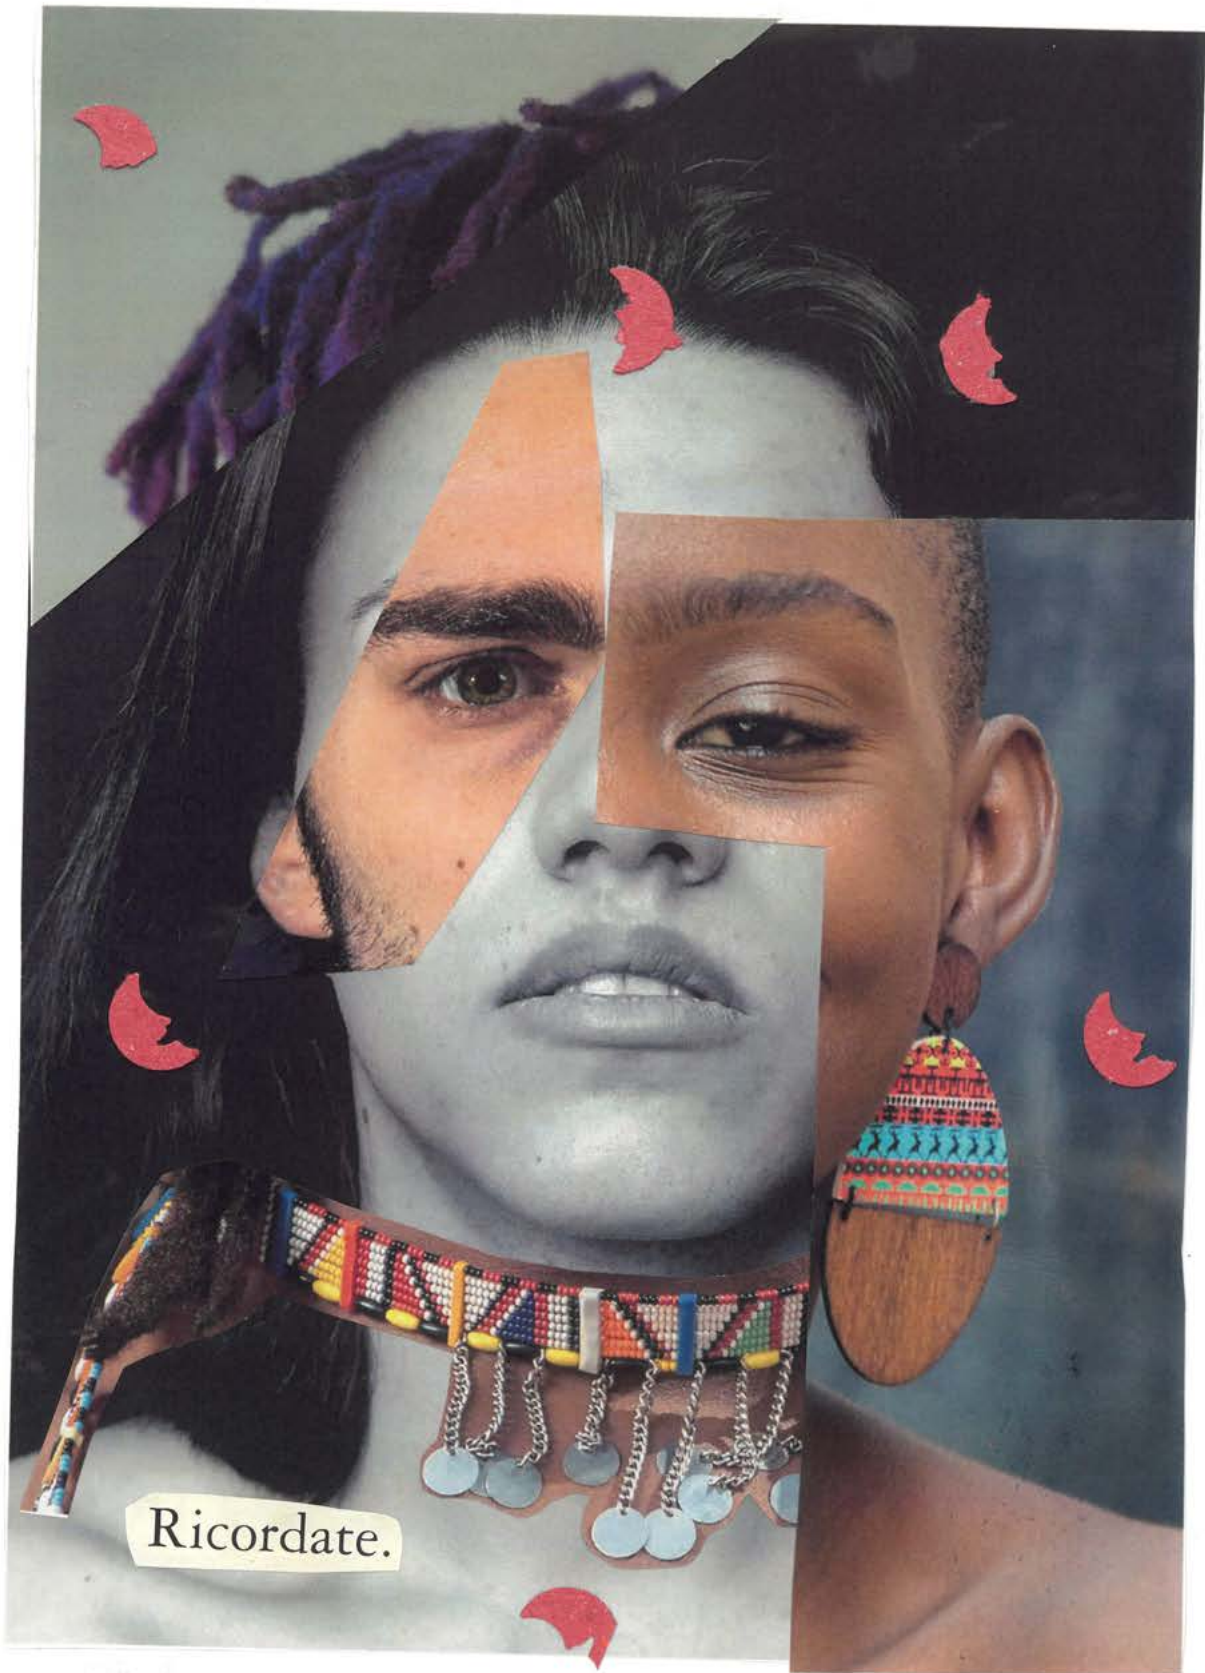

Durante i due incontri i partecipanti, di diverse età e background, sono stati invitati a comporre un ritratto originale con la tecnica del collage e l'uso di immagini afferenti a mondi distanti. Culture differenti, simboli e colori si sono incontrati e mescolati per costituire nuovi volti, inclusivi ed ironici, ed incarnare la speranza di una società senza conflitti. Il collage è la congeniale metafora di questo processo: frammenti eterogenei convivono, intrecciandosi, verso un equilibrio compositivo ed una feconda convivenza.

Le composizioni realizzate durante il laboratorio sono oggi **manifesti, narrazioni visive di testimonianze e riflessioni**. **Personae** ci ricorda che la condizione umana è unica per tutti.

La terza edizione di **Culture Migranti alla Rocca** torna il 6 e 7 giugno presso il parco della Rocca Brancaleone, con giochi, dibattiti, musica, danza e cibo dal mondo.

colleria

Scopri il programma completo

festivaldelleculture.info/programma

Via Zirardini Ravenna - Open-Air Gallery
PERSONAE. MOSTRA COLLETTIVA DI COLLAGE
Dal 20 maggio al 9 giugno 2026

ando.
Viceversa Montale, viva
ncerità, confessa di non av
ai visto né conosciuto De
arkus. S'ispirò sulla di

trionfo

dei

poeti

sconosciuti

Via Zirardini Ravenna - Open-Air Gallery
PERSONAE. MOSTRA COLLETTIVA DI COLLAGE
Dal 20 maggio al 9 giugno 2026

Via Zirardini Ravenna - Open-Air Gallery
PERSONAE. MOSTRA COLLETTIVA DI COLLAGE
Dal 20 maggio al 9 giugno 2026