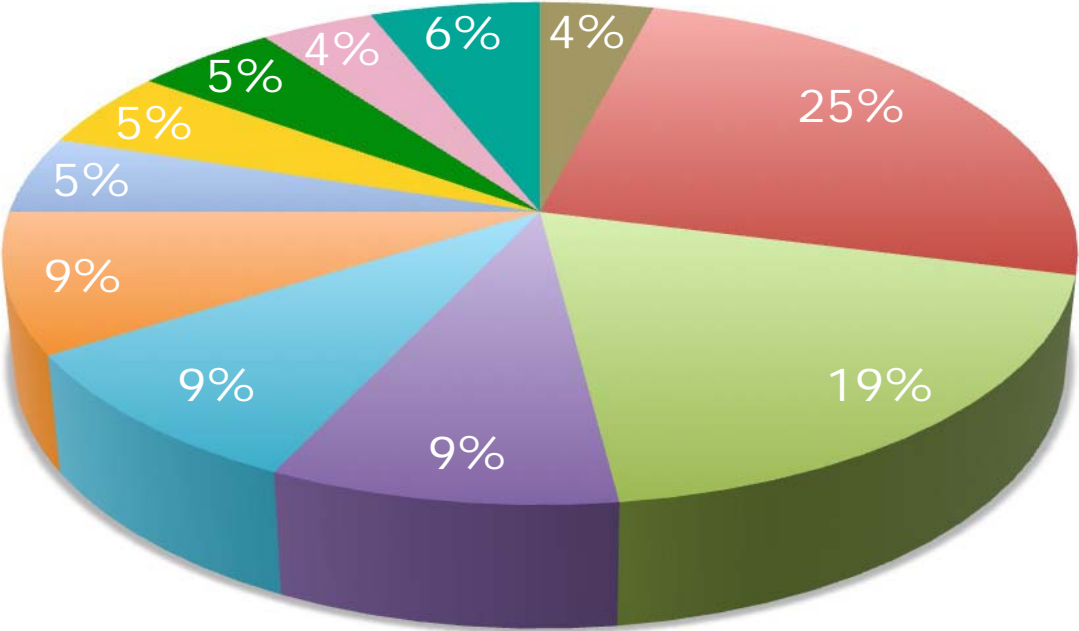

**da considerarsi solo il periodo da maggio a settembre, in quanto ad aprile 2016 il servizio non era attivo*

Nr. Passeggeri: periodo 14 Apr./27 Sett. 2017

CERVIA

RAVENNA

BAGNACAVALLO

Suddivisione utenza per località periodo 14 Apr./27 Sett.2017

Le Vendite

	2016	2017	
 A BORDO	50,66	43,31	-7,35%
 RIVENDITE	19,6	21,34	+1,74%
 ONLINE	29,74	35,5	+5,76%

Provenienza passeggeri

da turisti italiani
da turisti stranieri

da turisti italiani
da turisti stranieri

+ 2%
TURI STI
STRANIERI

Provenienza turisti stranieri

- Germania
- Inghilterra
- Francia
- Belgio
- Romania
- Paesi Bassi
- Polonia
- Svezia
- Danimarca
- Altri
- Spagna

Flussi destinazione

INCOMING

BOLOGNA → CERVIA, RAVENNA, BAGNACAVALLO → 2.094 → 44%