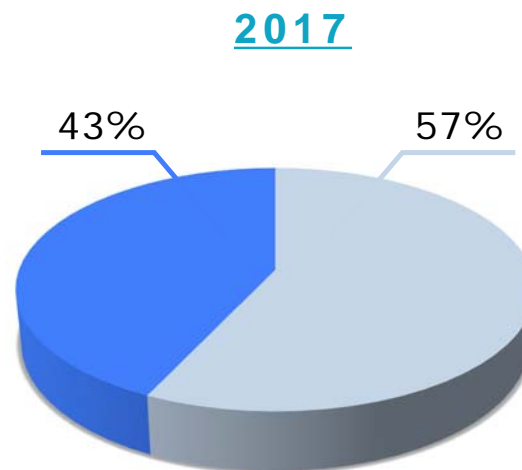

**da considerarsi solo il periodo da maggio a settembre, in quanto ad aprile 2016 il servizio non era attivo*

Nr. Passeggeri: periodo 14 Apr./27 Sett. 2017

CERVIA

RAVENNA

BAGNACAVALLO

Suddivisione utenza per località periodo 14 Apr./27 Sett.2017

Le Vendite

	2016	2017	
 A BORDO	50,66	43,31	-7,35%
 RIVENDITE	19,6	21,34	+1,74%
 ONLINE	29,74	35,5	+5,76%

Provenienza passeggeri

da turisti italiani
da turisti stranieri

da turisti italiani
da turisti stranieri

+ 2%
TURI STI
STRANIERI

Provenienza turisti stranieri

- Germania
- Inghilterra
- Francia
- Belgio
- Romania
- Paesi Bassi
- Polonia
- Svezia
- Danimarca
- Altri
- Spagna

Flussi destinazione

INCOMING

BOLOGNA → CERVIA, RAVENNA, BAGNACAVALLO → 2.094 → 44%