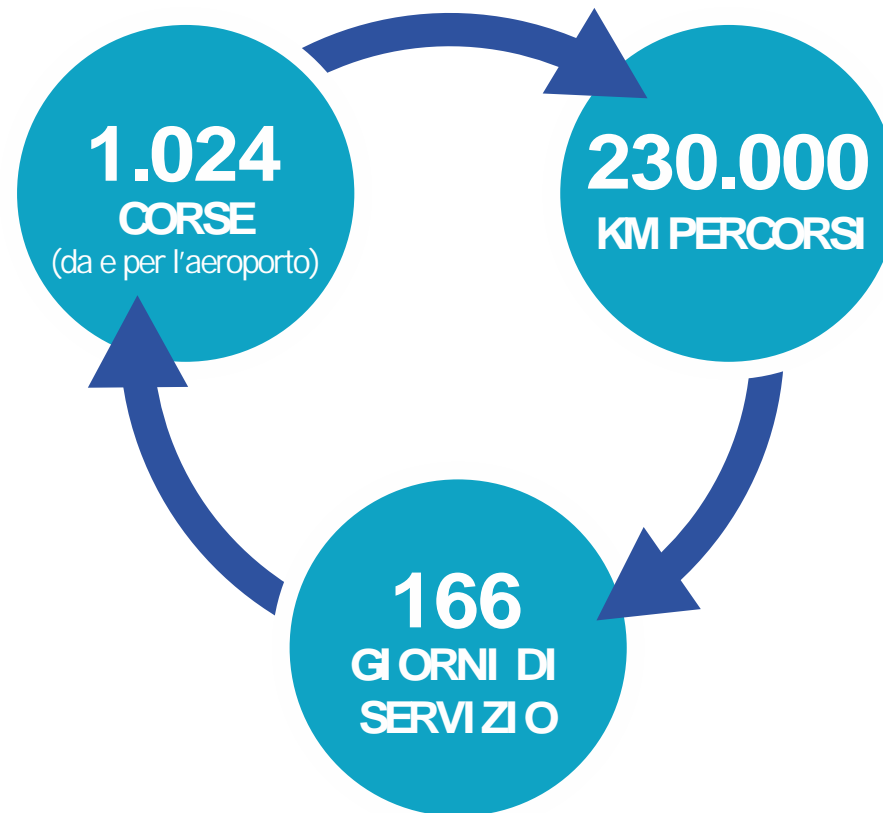

Le novità del 2017

Ampliamento flotta dei mezzi di trasporto

> per far fronte all'incremento delle corse e dei turisti

www.shuttlecrab.it

Nr. Corse - 14 Apr./27 Sett. 2017

Nr. Passeggeri – periodo 14 Apr./27 Sett. 2017

**da considerarsi solo il periodo da maggio a settembre, in quanto ad aprile 2016 il servizio non era attivo*

Nr. Passeggeri: periodo 14 Apr./27 Sett. 2017

CERVIA

RAVENNA

BAGNACAVALLO

Suddivisione utenza per località periodo 14 Apr./27 Sett.2017