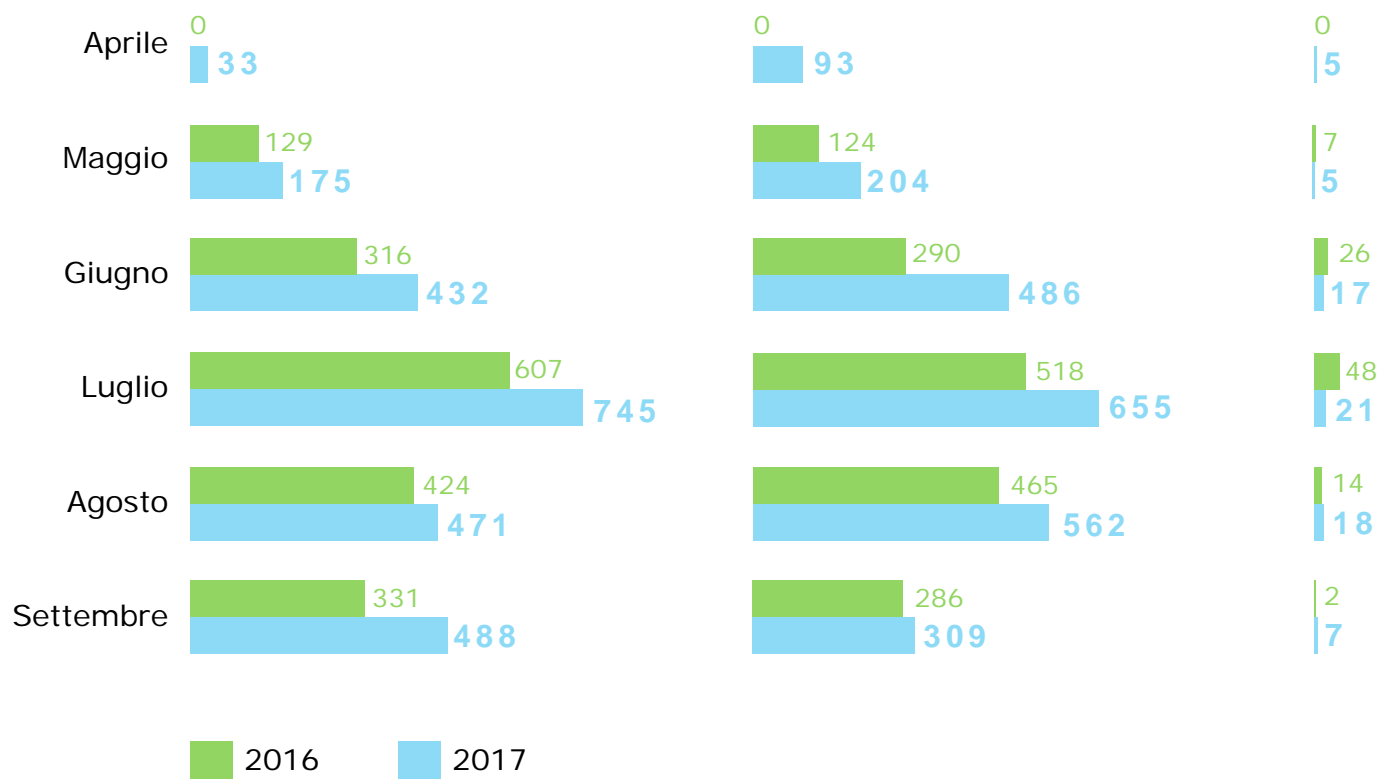

Le novità del 2017

Ampliamento flotta dei mezzi di trasporto

> per far fronte all'incremento delle corse e dei turisti

www.shuttlecrab.it

Nr. Corse - 14 Apr./27 Sett. 2017

Nr. Passeggeri – periodo 14 Apr./27 Sett. 2017

**da considerarsi solo il periodo da maggio a settembre, in quanto ad aprile 2016 il servizio non era attivo*

Nr. Passeggeri: periodo 14 Apr./27 Sett. 2017

CERVIA

RAVENNA

BAGNACAVALLO

Suddivisione utenza per località periodo 14 Apr./27 Sett.2017

Le Vendite

	2016	2017	
 A BORDO	50,66	43,31	-7,35%
 RIVENDITE	19,6	21,34	+1,74%
 ONLINE	29,74	35,5	+5,76%

Provenienza passeggeri

da turisti italiani
da turisti stranieri

da turisti italiani
da turisti stranieri

+ 2%
TURI STI
STRANIERI

Provenienza turisti stranieri

- Germania
- Inghilterra
- Francia
- Belgio
- Romania
- Paesi Bassi
- Polonia
- Svezia
- Danimarca
- Altri
- Spagna

Flussi destinazione

INCOMING

BOLOGNA → CERVIA, RAVENNA, BAGNACAVALLO → 2.094 → 44%