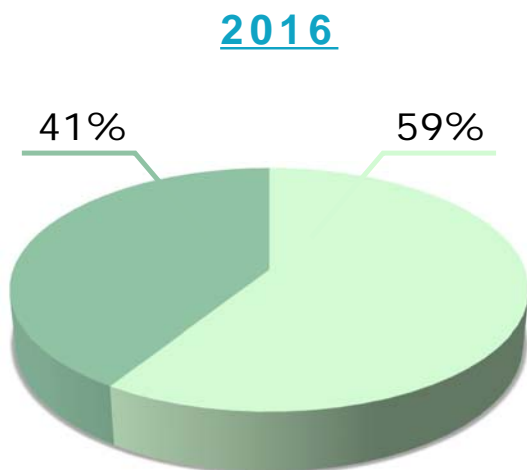

Le novità del 2017

Ampliamento flotta dei mezzi di trasporto

> per far fronte all'incremento delle corse e dei turisti

www.shuttlecrab.it

Nr. Corse - 14 Apr./27 Sett. 2017

Nr. Passeggeri – periodo 14 Apr./27 Sett. 2017

**da considerarsi solo il periodo da maggio a settembre, in quanto ad aprile 2016 il servizio non era attivo*

Nr. Passeggeri: periodo 14 Apr./27 Sett. 2017

CERVIA

RAVENNA

BAGNACAVALLO

Suddivisione utenza per località periodo 14 Apr./27 Sett.2017

Le Vendite

	2016	2017	
 A BORDO	50,66	43,31	-7,35%
 RIVENDITE	19,6	21,34	+1,74%
 ONLINE	29,74	35,5	+5,76%

Provenienza passeggeri

da turisti italiani
da turisti stranieri

da turisti italiani
da turisti stranieri