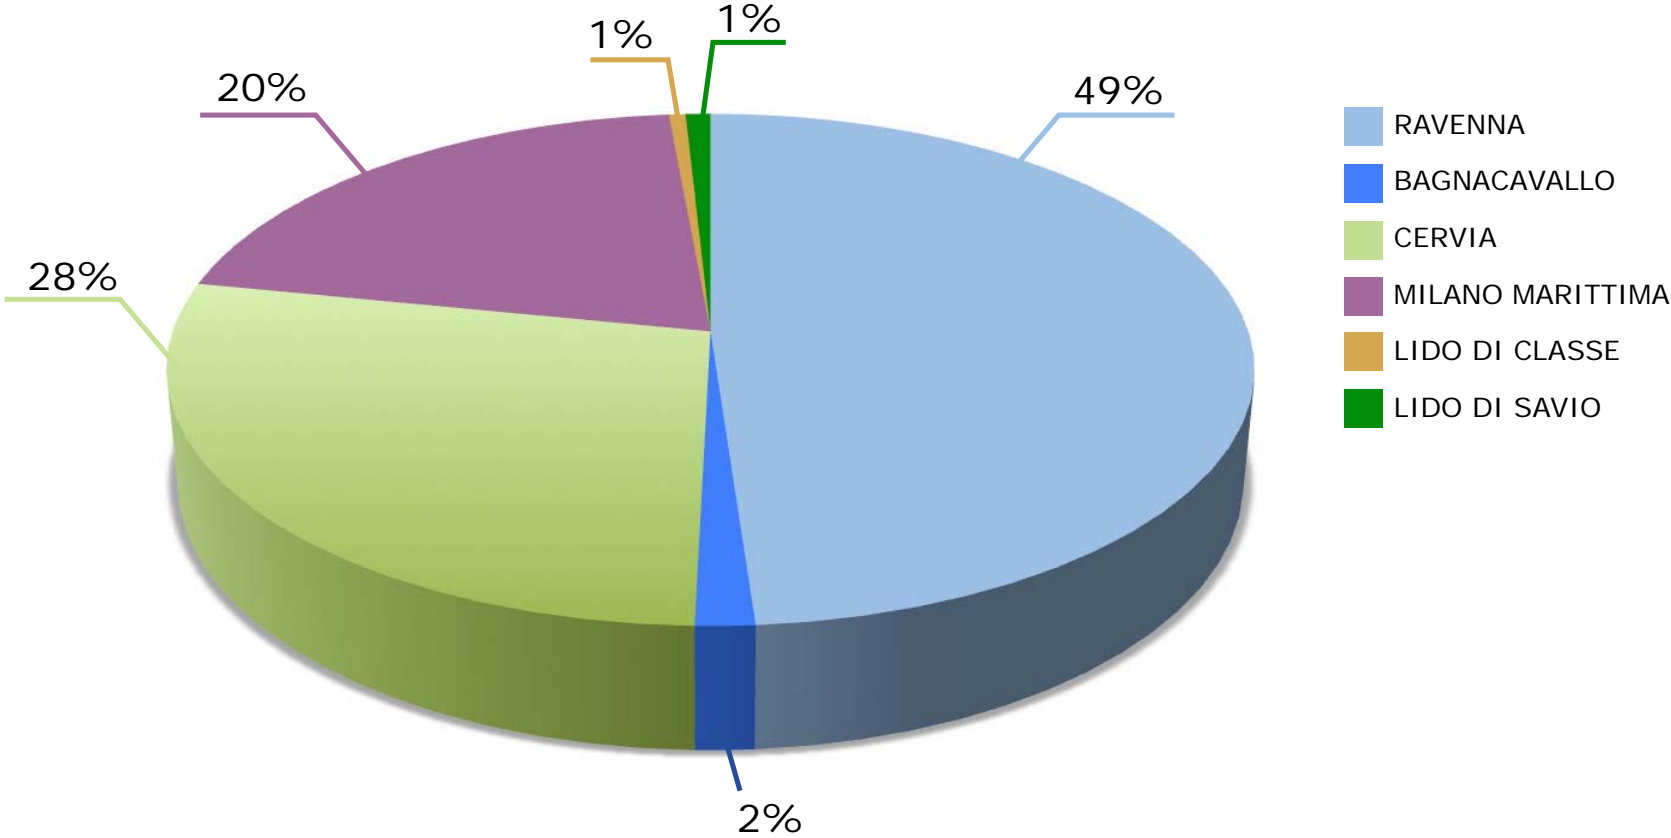

Le novità del 2017

Ampliamento flotta dei mezzi di trasporto

> per far fronte all'incremento delle corse e dei turisti

www.shuttlecrab.it

Nr. Corse - 14 Apr./27 Sett. 2017

Nr. Passeggeri – periodo 14 Apr./27 Sett. 2017

**da considerarsi solo il periodo da maggio a settembre, in quanto ad aprile 2016 il servizio non era attivo*

Nr. Passeggeri: periodo 14 Apr./27 Sett. 2017

CERVIA

RAVENNA

BAGNACAVALLO

Suddivisione utenza per località periodo 14 Apr./27 Sett.2017

Le Vendite

	2016	2017	
 A BORDO	50,66	43,31	-7,35%
 RIVENDITE	19,6	21,34	+1,74%
 ONLINE	29,74	35,5	+5,76%

Provenienza passeggeri

da turisti italiani
da turisti stranieri

da turisti italiani
da turisti stranieri