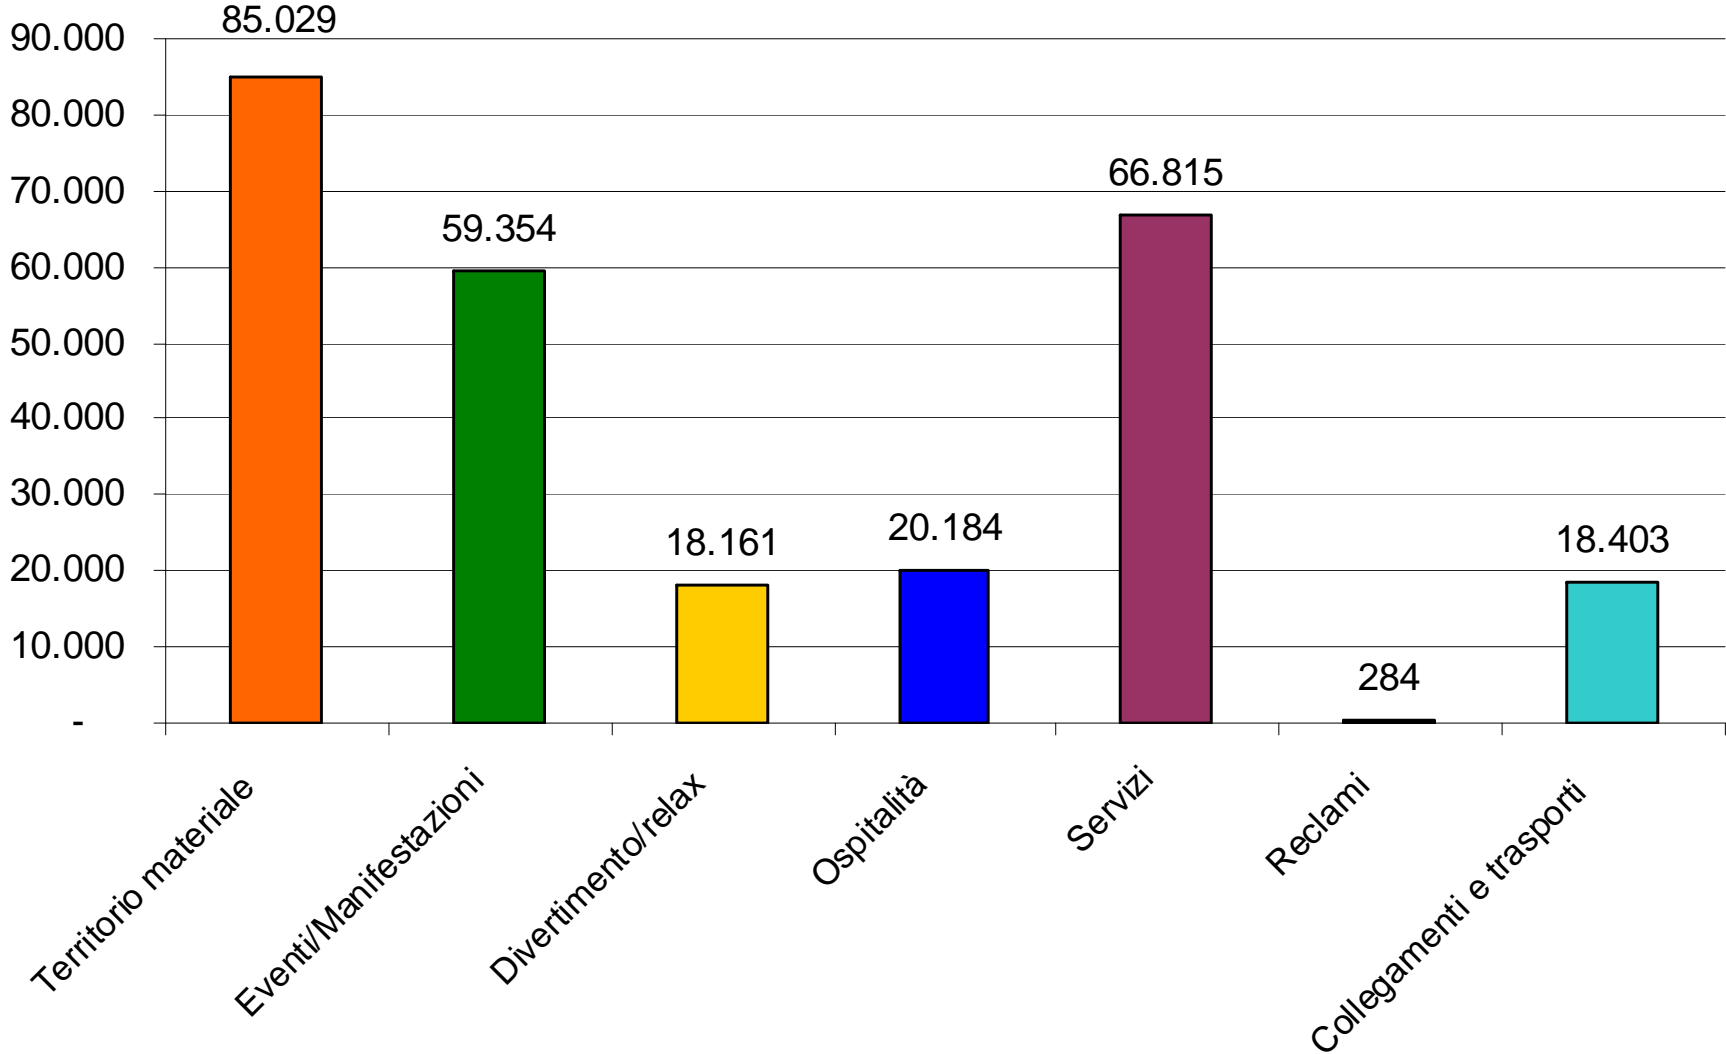

Ufficio IAT/UIT	Iat San Francesco	Iat Teodorico	IAT Classe	UIT Casalboretto	UIT Marina Romea	UIT Porto Corsini	UIT Marina di Ravenna	UIT Punta Marina Terme	UIT Lido Adriano	UIT Lido di Dante	UIT Lido di Classe	UIT Lido di Savio	MARATONA	Palazzo RASPONI	Totale
Turista	75.212	9.529	5.185	1.397	1.722	2.458	774	1.881	12.359	2.037	3.482	2.575	141	5.425	124.177
Operatore	1.883	264	87		12	35	38	96	29	53	148	139	-	774	3.558
Lingua															
italiano	51.393	7.019	3.830	1.393	1.532	811	695	1.545	10.114	1.562	3.275	2.284	121	3.603	89.177
inglese	11.355	1.086	532	1	154	870	30	109	513	138	41	121	10	560	15.520
francese	4.257	346	182	3	4	116	13	169	1.328	71	44	40	-	162	6.735
tedesco	4.193	577	443		2	127	6	29	319	192	83	108	8	80	6.167
spagnolo	2.016	316	80		5	228	5	9	53	4	5	4	-	197	2.922
russo	366	68	24		-	31	-	7	-	-	2	-	-	3	501
altro	529	75	68		23	263	-	4	32	67	16	-	2	30	1.109
														totale	122.131
														totale comprese le email	124.177
Ambito territoriale di interesse:															
Locale	65.806	8.863	4.916	1.397	1.683	2.014	726	1.784	12.944	1.929	2.466	2.381	140	4.355	111.404
Regionale	7.352	335	94		19	311	10	49	112	54	627	91	-	181	9.235
Altro	160	31	9		5	64	1	16	31	26	112	21	-	6	482
Provinciale	791	258	140		13	57	12	23	147	25	261	64	1	93	1.885
Modalità:															
Diretto	68.001	9.277	5.082	1.397	1.651	2.404	627	1.774	12.358	1.981	3.294	2.366	141	3.437	113.790
Telefonico	6.084	200	67		69	41	122	98	1	53	166	191	-	1.182	8.274
Email	1.103	42	26		2	12	25	9		3	16	18	-	790	2.046
Sito Web	1	-	-		-	1	-	-	-	-	6	-	-	-	8
Posta Cartacea	23	10	10		-	-	-	-	-	-	-	-	-	16	59
														totale	124.177
Tipologie Richieste:															
Territorio materiale	58.264	6.436	4.362	297	901	1.423	253	821	5.367	607	1.849	1.490	126	2.833	85.029
Eventi/Manifestazioni	42.976	3.828	1.430	31	914	514	323	783	4.602	592	780	546	10	2.025	59.354
Divertimento/relax	13.572	385	112	21	675	229	117	206	1.951	425	120	169	-	179	18.161
Ospitalità	14.973	551	739	20	121	79	122	212	1.377	160	216	1.027	1	586	20.184
Servizi	45.133	3.413	647	1.279	623	357	259	558	7.916	1.027	1.382	762	60	3.399	66.815
Reclami	157	5	9		35	7	4	10		2	13	37	-	5	284
Collegamenti e trasporti	8.444	2.332	1.829		424	1.760	115	410		288	1.029	688	42	1.042	18.403