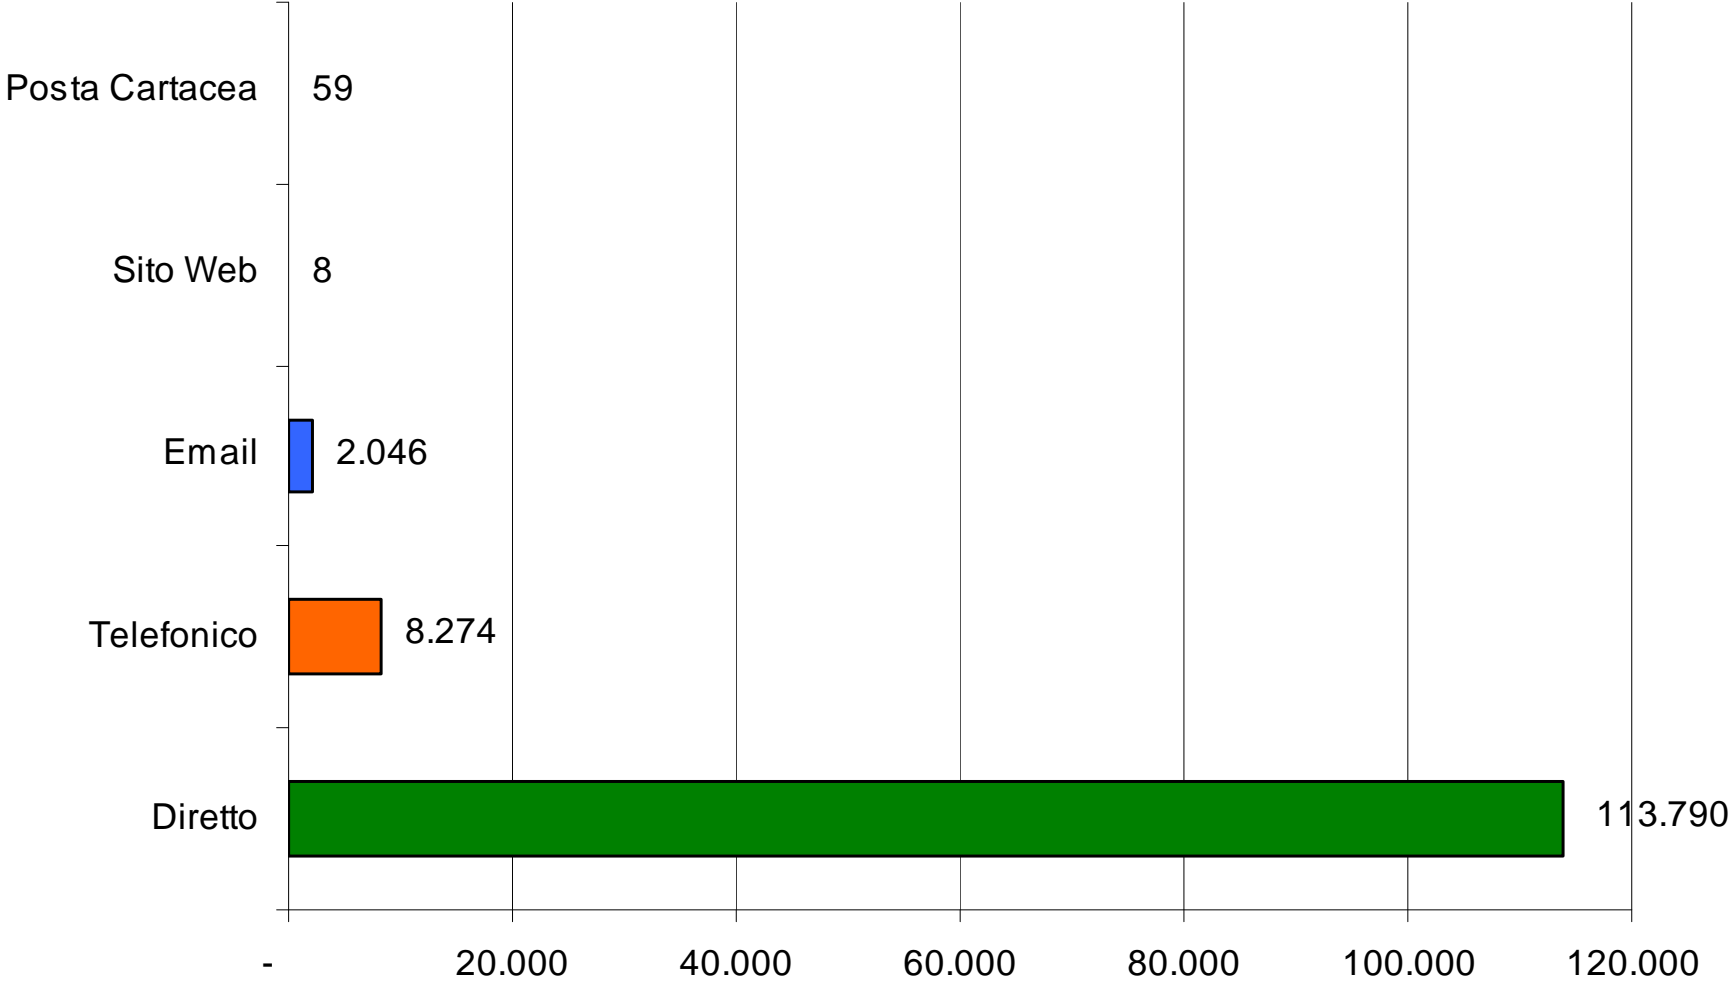

Modalità di contatto