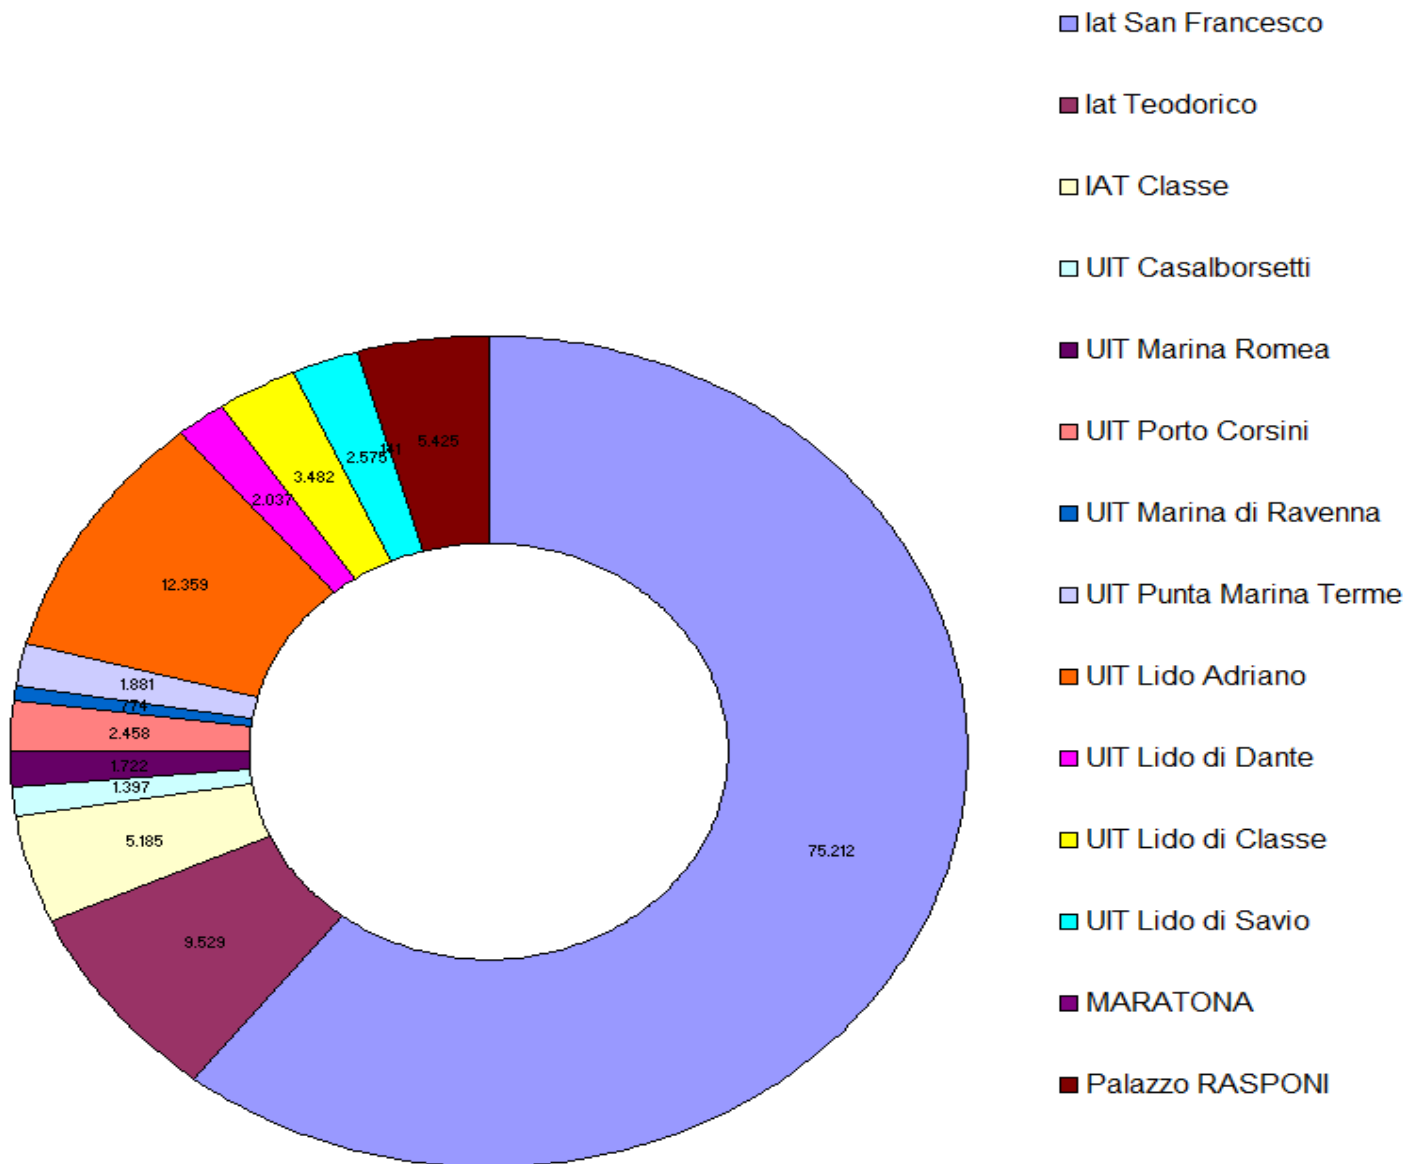

Schede contatto turisti suddivise per ufficio (o evento)