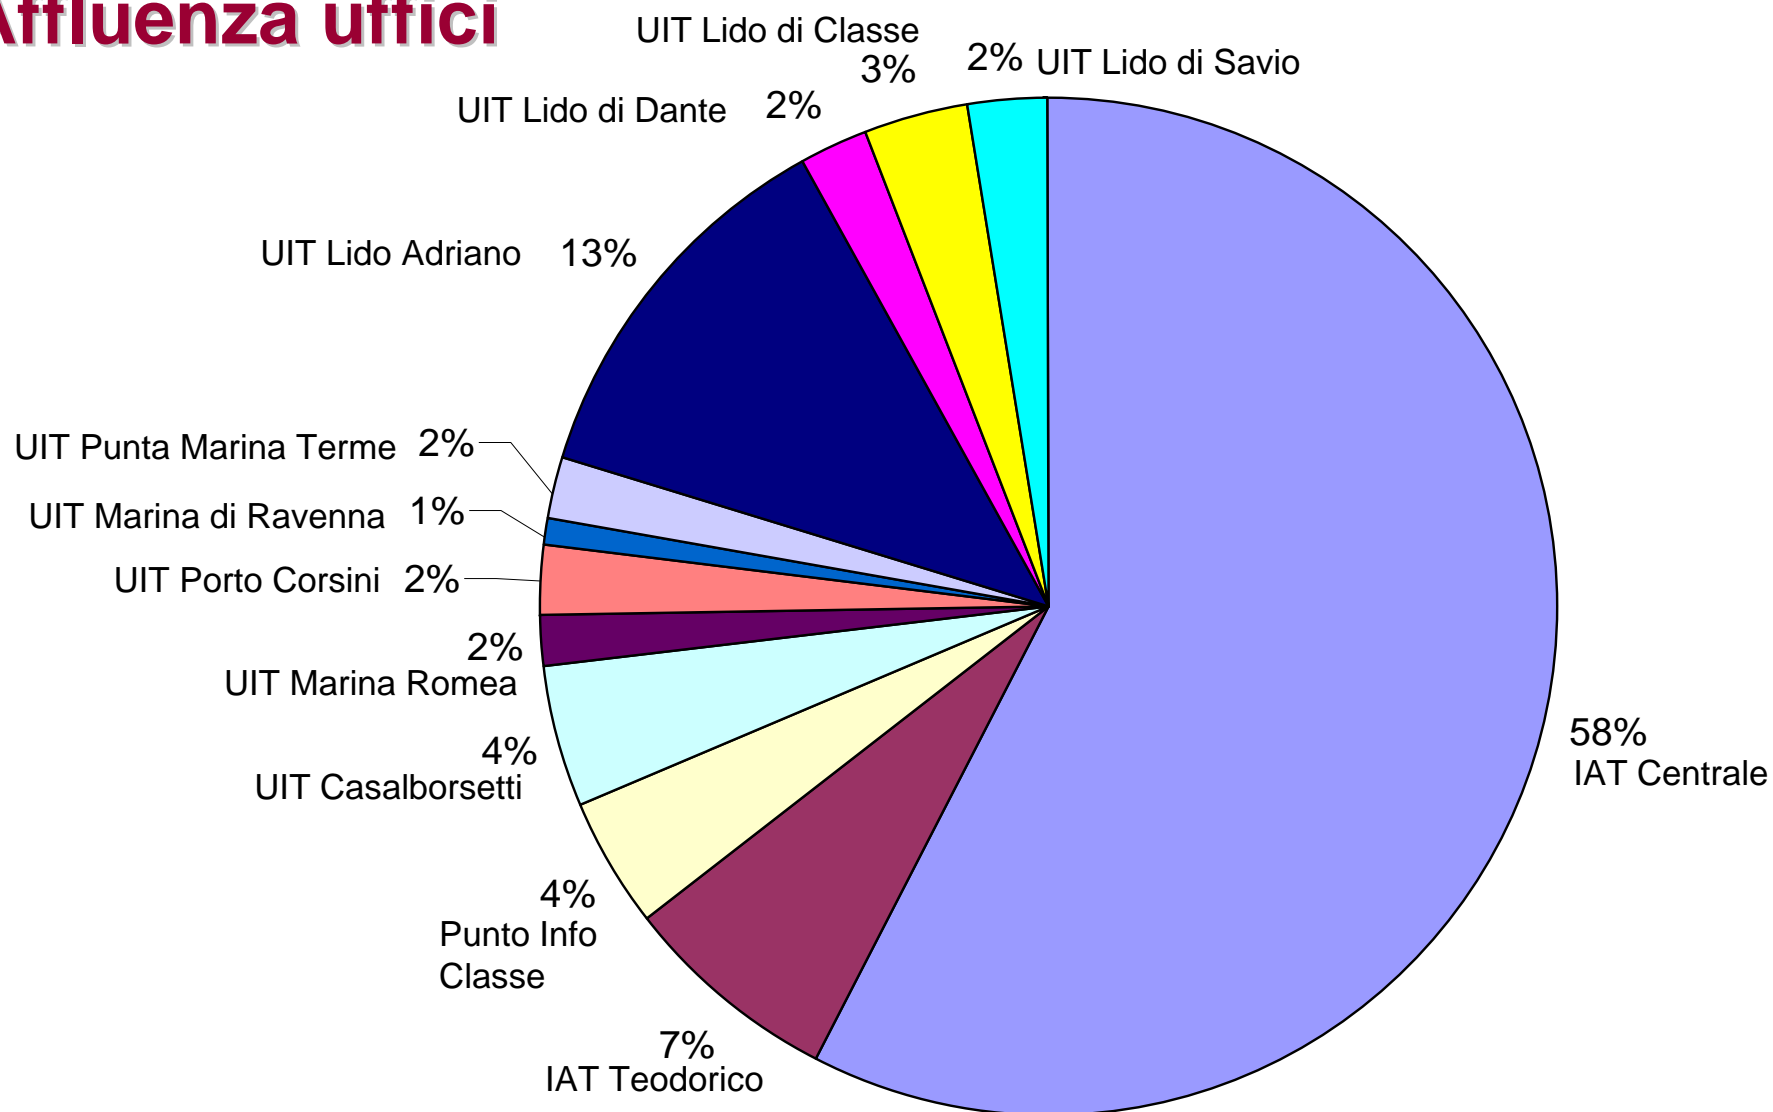

Affluenza uffici