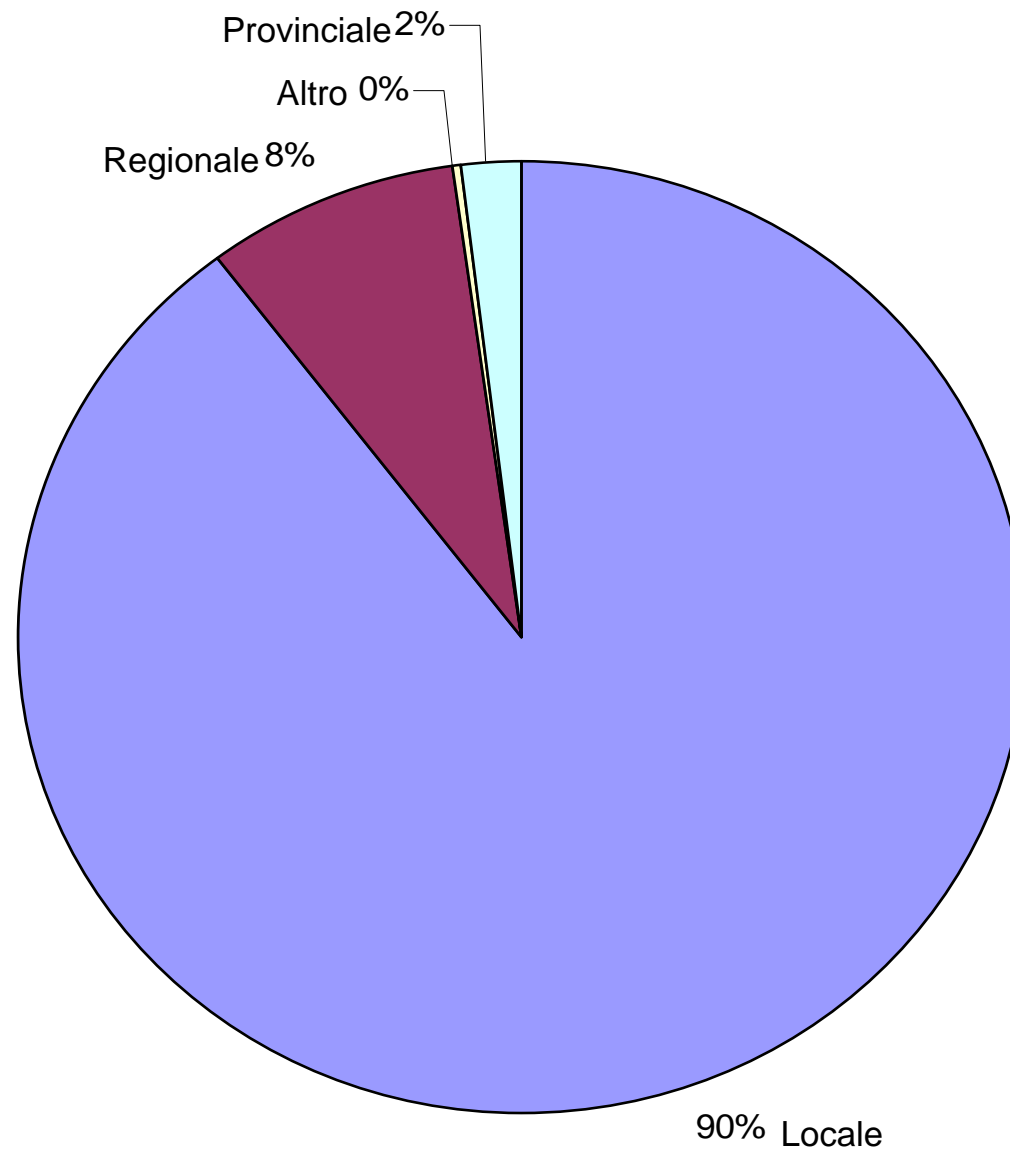

Schede contatto

Gennaio - Agosto 2016

	Gennaio	Febbraio	Marzo	Aprile	Maggio	Giugno	Luglio	Agosto	TOTALE
IAT R RAVENNA CENTRO STORICO	2.086	1.827	2.582	6.389	9.484	10.718	9.075	12.525	54.686
IAT R RAVENNA MAUSOLEO TEODORICO	203	319	773	989	960	1304	900	1089	6.537
PUNTO INFO CLASSE	78	39	336	640	822	893	679	701	4.188
UIT CASALBORSETTI	-	-	39	100	150	258	272	428	1.247
UIT MARINA ROMEA	-	-	12	0	51	495	519	526	1.603
UIT PORTO CORSINI	-	-	17	7	669	378	550	435	2.056
UIT MARINA DI RAVENNA	-	-	5	0	26	168	276	243	718
UIT PUNTA MARINA TERME	-	-	3	8	92	380	531	761	1.775
UIT LIDO ADRIANO	-	-	236	307	1578	2774	4121	2831	11.847
UIT LIDO DI DANTE	-	-	7	15	53	503	588	780	1.946
UIT LIDO DI CLASSE	-	-	41	33	90	689	1168	1231	3.252
UIT LIDO DI SAVIO	-	-	13	22	55	643	901	721	2.355
TOTALE	2.367	2.185	4.064	8.510	14.030	19.203	19.580	22.271	92.210

Affluenza uffici

Tipologie di contatti

Lingue

Ambito

Tipologia di richiesta

Schede contatto

Punto Info c/o Terminal Passeggeri Porto Corsini

Maggio - Agosto 2016

19 accosti

1.561 contatti

Aeroporto Marconi | Bologna

BELGIO

Gennaio – Dicembre
2014 - 2015

	2014	2015	%
Bruxelles Brussels Airlines	48.164	52.185	+ 8,35
Bruxelles Charleroi Ryanair	115.376	121.197	+ 5,05

BELGIO