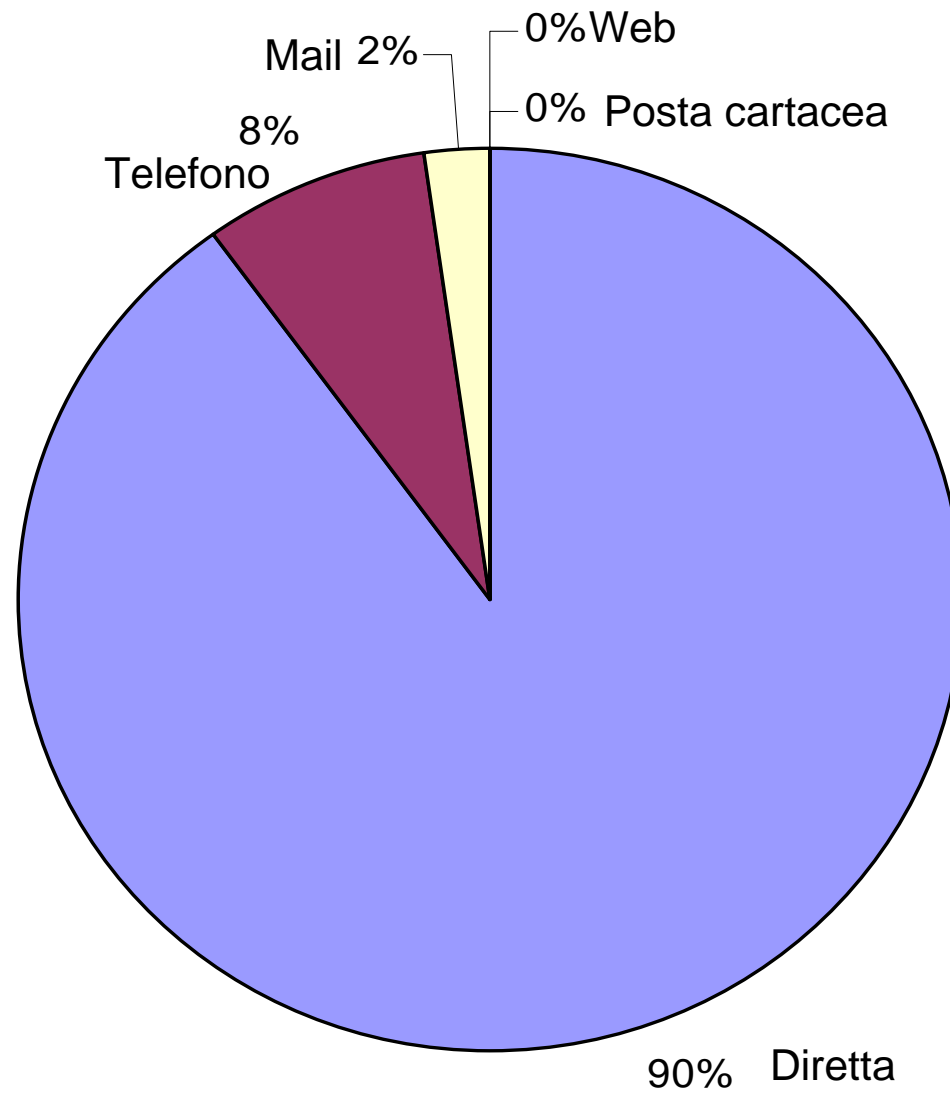

Tipologie di contatti