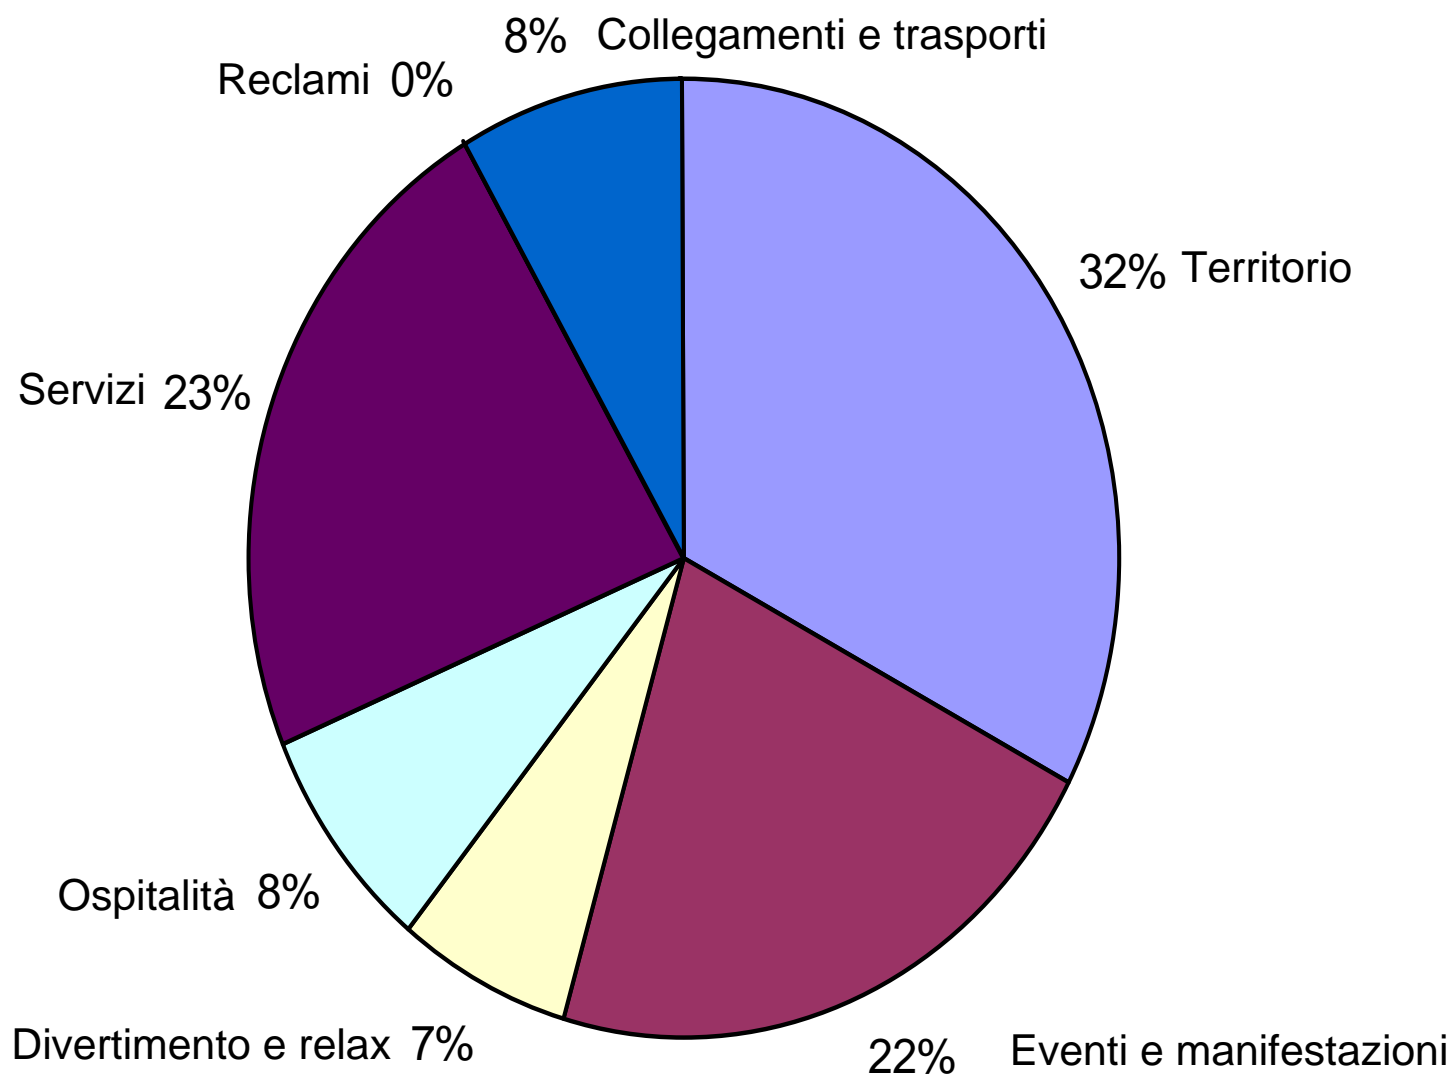

Schede contatto

Gennaio - Agosto 2016

	Gennaio	Febbraio	Marzo	Aprile	Maggio	Giugno	Luglio	Agosto	TOTALE
IAT R RAVENNA CENTRO STORICO	2.086	1.827	2.582	6.389	9.484	10.718	9.075	12.525	54.686
IAT R RAVENNA MAUSOLEO TEODORICO	203	319	773	989	960	1304	900	1089	6.537
PUNTO INFO CLASSE	78	39	336	640	822	893	679	701	4.188
UIT CASALBORSETTI	-	-	39	100	150	258	272	428	1.247
UIT MARINA ROMEA	-	-	12	0	51	495	519	526	1.603
UIT PORTO CORSINI	-	-	17	7	669	378	550	435	2.056
UIT MARINA DI RAVENNA	-	-	5	0	26	168	276	243	718
UIT PUNTA MARINA TERME	-	-	3	8	92	380	531	761	1.775
UIT LIDO ADRIANO	-	-	236	307	1578	2774	4121	2831	11.847
UIT LIDO DI DANTE	-	-	7	15	53	503	588	780	1.946
UIT LIDO DI CLASSE	-	-	41	33	90	689	1168	1231	3.252
UIT LIDO DI SAVIO	-	-	13	22	55	643	901	721	2.355
TOTALE	2.367	2.185	4.064	8.510	14.030	19.203	19.580	22.271	92.210

Affluenza uffici

Tipologie di contatti

Lingue

Ambito

Tipologia di richiesta

Schede contatto

Punto Info c/o Terminal Passeggeri Porto Corsini

Maggio - Agosto 2016