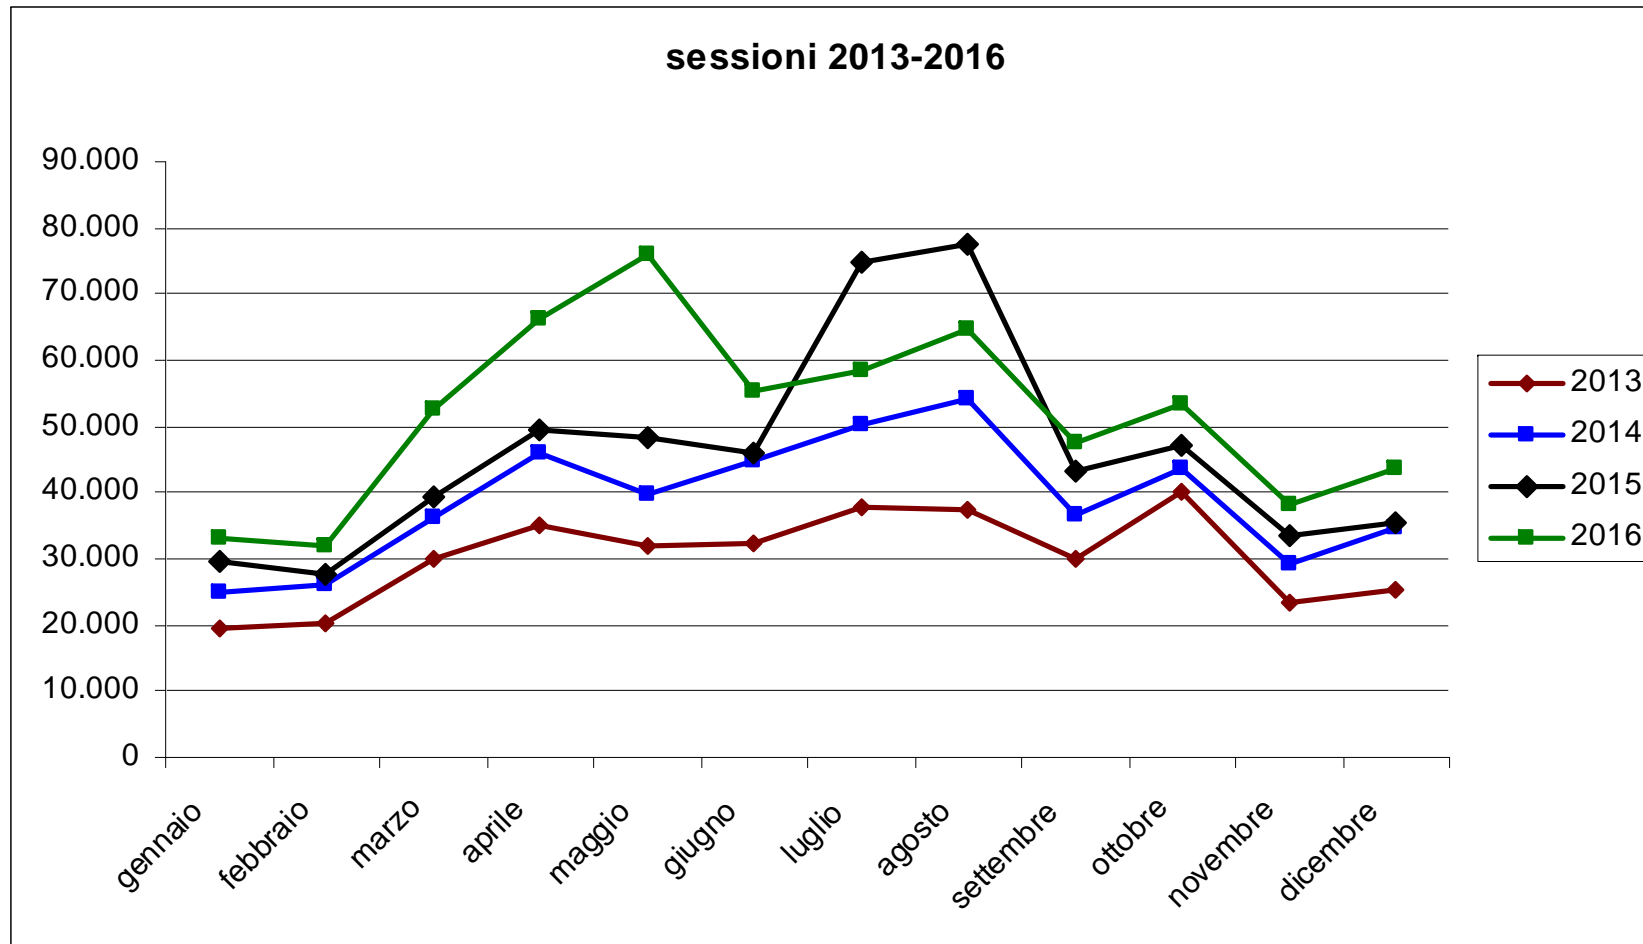

Provenienza degli utenti del nostro sito

Gennaio - Dicembre 2016

Paese	Sessioni	% Sessioni
1. Italy	512.975	82,50%
2. Germany	34.185	5,50%
3. United States	10.283	1,65%
4. France	7.257	1,17%
5. United Kingdom	7.063	1,14%
6. Switzerland	6.589	1,06%
7. Russia	6.095	0,98%
8. Austria	4.769	0,77%
9. Spain	4.308	0,69%
10. Netherlands	2.324	0,37%

Accessi al sito